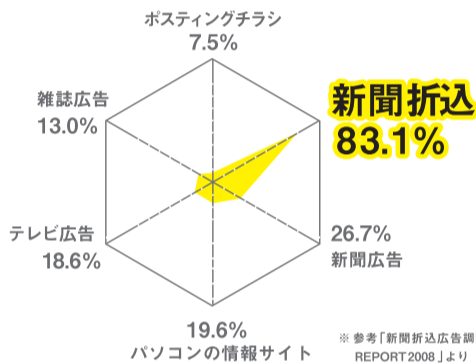

折込 デビュー しませんか？

83.1%

のお客様が買い物時に、新聞折込を参考にしています。

- ★★★★★ お部屋まで確実にお届け
- ★★★★★ 信頼度UP
- ★★★★★ プロのデザイン
- ★★★★★ リーズナブル
- ★★★★★ 簡単、手間がかからない

新聞購読者にあなたのお店を紹介してください。

ローコスト、ハイクオリティ。朝日の**新聞折込**は今の時代にマッチした**マーケティングツール**です。

例えば

まるごとおまかせ折込パック プラン

◎ B4サイズ 片面1色 (税込み)

デザイン制作 + 印刷 + 折込 3,000枚 **3万円**から 5,000枚 **4万円**から

他にも

2店合同で
コスト半減

クーポン券
で集客UP

リーズナブル
に効果的な
集客を一緒に
考えます。